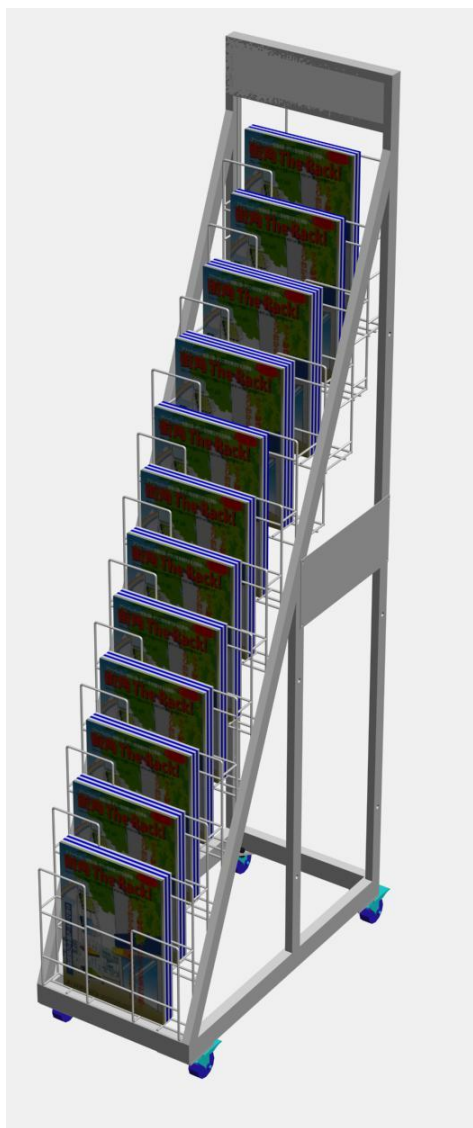

街ナビ仙台ラックA・B（仙台市中心部6商店街及び近郊）

●ご利用料金（月額）

商品名	ご利用金額	1ポケット単価	店舗	台数
街ナビA	28,800 円(税別)	3,600円 (税別)	8店舗	8台
街ナビB	43,200 円(税別)	3,600円 (税別)	12店舗	12台

新店・閉店によるラック台数の増減にご対応ください。

ポケット容量／40～80mm

●基本契約内容

- ①契約期間: 3ヶ月～
- ②原則パック内での全店舗掲出
  ※店舗を限定した掲出は行えません。
- ③使用ポケット 1ラックにつき 1媒体 1ポケット～
  ※ポケット位置の指定は、ご希望に添えない場合がございます。
  ※ご掲出希望の際は、各設置店様の媒体内容確認が必要となります。

●配送・メンテナンス

- ・週2回 日曜日、木曜日に専用便で配送。 ※追加配送も可能(別途御見積)
- ・月1回 消化データをフィードバック